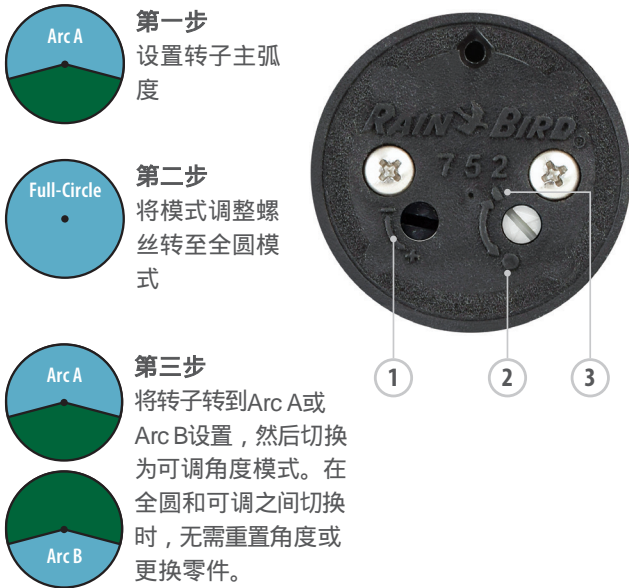

702/752 系列高尔夫喷头

面向未来 不断创新

无与伦比的灵活性，业内领先的均匀度以及高度一致的转速。全圆702喷头和可调752喷头继续在您的草坪养护领域保持完美无瑕的性能。而快速螺丝调节功能将在您年复一年的日常养护中节省大量的人力及时间成本。

喷嘴更换速度提高75%

仅用一把螺丝刀，你就可以在户外快速拆卸及安装喷嘴组件。

任意喷嘴适用于同一转子

更换喷嘴后，它将自适应于转子，自动适配流量参数并控制转速和流量。

轻松调整喷头角度

快速调整技术允许您使用转动螺丝，而 MemoryArc® 允许您在数秒内完成角度调节或切换全圆喷洒。

RAIN BIRD®

702/752 系列高尔夫喷头

具有MemoryArc®快速调整功能的752独有特性

行业顶尖的可维护性

- 仅用一把螺丝刀就可在喷头顶部进行弧度调节和压力调节
- 在数秒内就可完成喷嘴的更换
- 喷头所有内部组件都可在喷头顶部完成拆卸和组装

无与伦比的效率

- 702喷头提供全面的覆盖，752则能在全圆可和角度调节间切换
- 定子自动适应喷嘴调节后流量和转速的变化
- 可以选择电动级IC集成控制的型号

寿命持久 坚固耐用

- GBS25提供25KV的雷击浪涌防护及内置过滤网防止堵塞
- 每个喷头在出厂前都经过质量测试，坚持行业最高标准

喷头射程参数

Rain Bird® 702/752 系列喷头提供多种喷嘴，射程范围满足您日常所需的草坪养护要求。